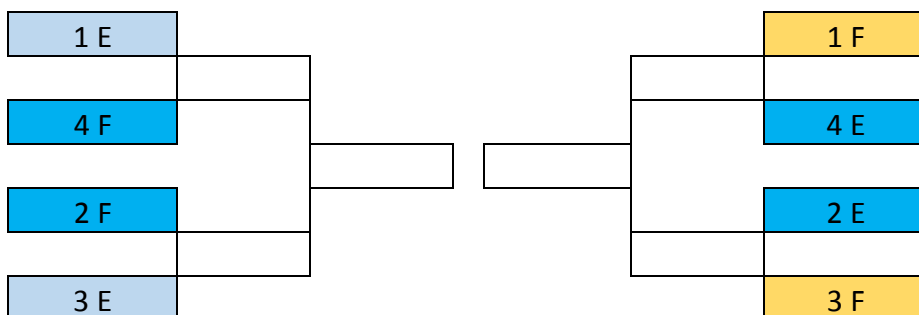

Play-in serie D		
dom/dom	24/4-1/5	1° giornata
Domenica	8/5	2° giornata
Domenica	15/5	3° giornata
Domenica	22/5	4° giornata

Playoff serie D		
Domenica	29/5	quarti gara 1
Domenica	5/6	quarti gara 2
Domenica	12/6	semi gara 1
Domenica	15/6	semi gara 2
Domenica	26/6	finale gara 1
Mercoledì	29/6	finale gara 2
Domenica	3/7	finale gara 3

TABELLONE SERIE D GIALLO

TABELLONE SERIE D VERDE

TABELLONE SERIE D BLU

Promozione

Fase di classificazione

Le squadre di ogni sotto girone incontrano le squadre dell'altro sotto girone con **partite di sola andata**: A1 con A2; B1 con B2 e così via, per ulteriori 8/7 partite.

Si formano così **8 gironi** da 16/15 squadre.

I risultati della prima fase sono parte integrante della classifica del girone di classificazione.

Al termine le squadre di ciascuno degli 8 gironi saranno classificate dal 1° al 16°/15° posto.

I primi due turni si giocano con partita unica in casa della squadra con il numero di tabellone più basso. Semifinali e finale si giocano con partite di andata e ritorno, gara di ritorno in casa della squadra con il numero di tabellone più basso; nel caso si incontrino squadre con lo stesso numero di tabellone, la seconda partita si gioca in casa della squadra che nella stagione regolare ha il minor numero di sconfitte (a parità di sconfitte si calcola il quoziente canestri, punti fatti diviso punti subiti).