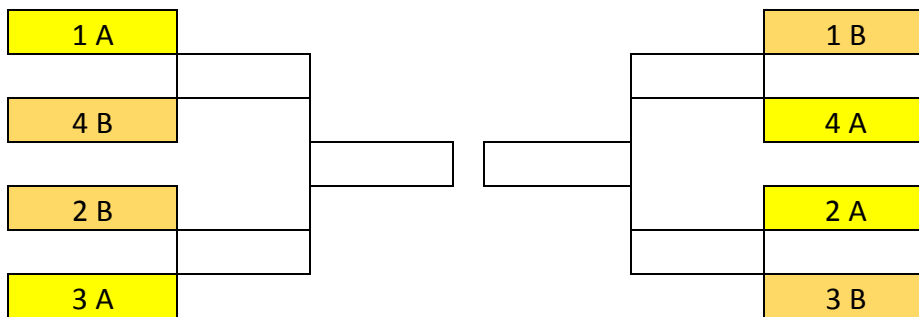

Play-in serie D		
dom/dom	24/4-1/5	1° giornata
Domenica	8/5	2° giornata
Domenica	15/5	3° giornata
Domenica	22/5	4° giornata

Playoff serie D		
Domenica	29/5	quarti gara 1
Domenica	5/6	quarti gara 2
Domenica	12/6	semi gara 1
Domenica	15/6	semi gara 2
Domenica	26/6	finale gara 1
Mercoledì	29/6	finale gara 2
Domenica	3/7	finale gara 3

TABELLONE SERIE D GIALLO