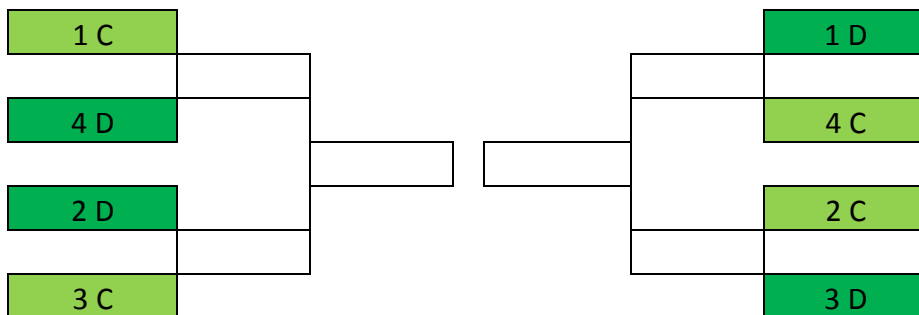

Play-out serie D		
dom/dom	24/4-1/5	1° giornata
Domenica	8/5	2° giornata
Domenica	15/5	3° giornata
Domenica	22/5	4° giornata
Domenica	29/5	5° giornata
Domenica	5/6	6° giornata
Domenica	12/6	7° giornata

Play-in serie D		
dom/dom	24/4-1/5	1° giornata
Domenica	8/5	2° giornata
Domenica	15/5	3° giornata
Domenica	22/5	4° giornata

Playoff serie D		
Domenica	29/5	quarti gara 1
Domenica	5/6	quarti gara 2
Domenica	12/6	semi gara 1
Domenica	15/6	semi gara 2
Domenica	26/6	finale gara 1
Mercoledì	29/6	finale gara 2
Domenica	3/7	finale gara 3

TABELLONE SERIE D GIALLO

TABELLONE SERIE D VERDE

TABELLONE SERIE D BLU

Promozione

Fase di classificazione

Le squadre di ogni sotto girone incontrano le squadre dell'altro sotto girone con **partite di sola andata**: A1 con A2; B1 con B2 e così via, per ulteriori 8/7 partite.

I primi due turni si giocano con partita unica in casa della squadra con il numero di tabellone più basso. Semifinali e finale si giocano con partite di andata e ritorno, gara di ritorno in casa della squadra con il numero di tabellone più basso; nel caso si incontrino squadre con lo stesso numero di tabellone, la seconda partita si gioca in casa della squadra che nella stagione regolare ha il minor numero di sconfitte (a parità di sconfitte si calcola il quoziente canestri, punti fatti diviso punti subiti).